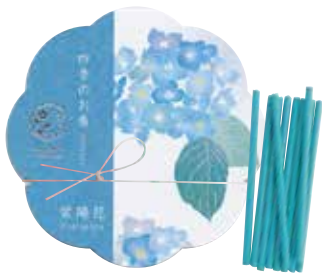

睡蓮
WNIS-102
(4530754037176)
睡蓮をイメージした清楚な香り

紫陽花
WNIS-106
(4530754037213)
紫陽花をイメージした優しい香り