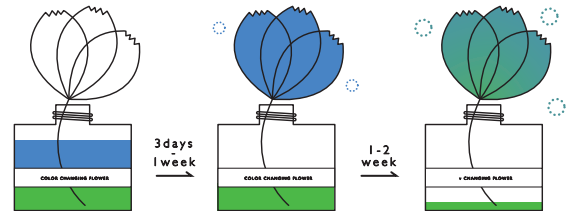

# COLOR CHANGING FLOWER

真っ白なお花がオイルを吸い上げ、個性豊かなカラーへ2段階に変化!

使いはじめのひと手間から生まれる、楽しみ溢れるワクワク感を香りとともに。

カラーチェンジングフラワー

## COLOR CHANGING FLOWER

2段階にだんだんと、色が変わる! 見た目と香りを楽しむ、お花のフレグランス。ボトルに付属のオイルをゆっくり注ぎ、ソラフラワーを挿してお使いください。どんな色に染まるのか、不思議で楽しいワクワク感を香りと共に楽しみください。

サイズ: W85×D85×H160mm

内容: ソラフラワー1ヶ+30mLオイル入りボトル1ヶ+60mLオイル入りパウチ1ヶ  
芳香期間: 約1ヶ月~1ヶ月半

※芳香期間は、気候、温度や湿度、部屋の広さや置き場所によって異なりますので、予めご了承ください。

※香料の性質上、液体にオリや濁り、色やけが生じる場合がございますが、使用上問題ございませんので、予めご了承ください。

※色づいた写真は約3週間ほど経過した状態です。

オイルを注いで  
お花をさすと

芳香しながら  
1色目が染まり

2色目を吸い上げ  
より鮮やかに!

※香りにより、染まり方やイメージが異なります。